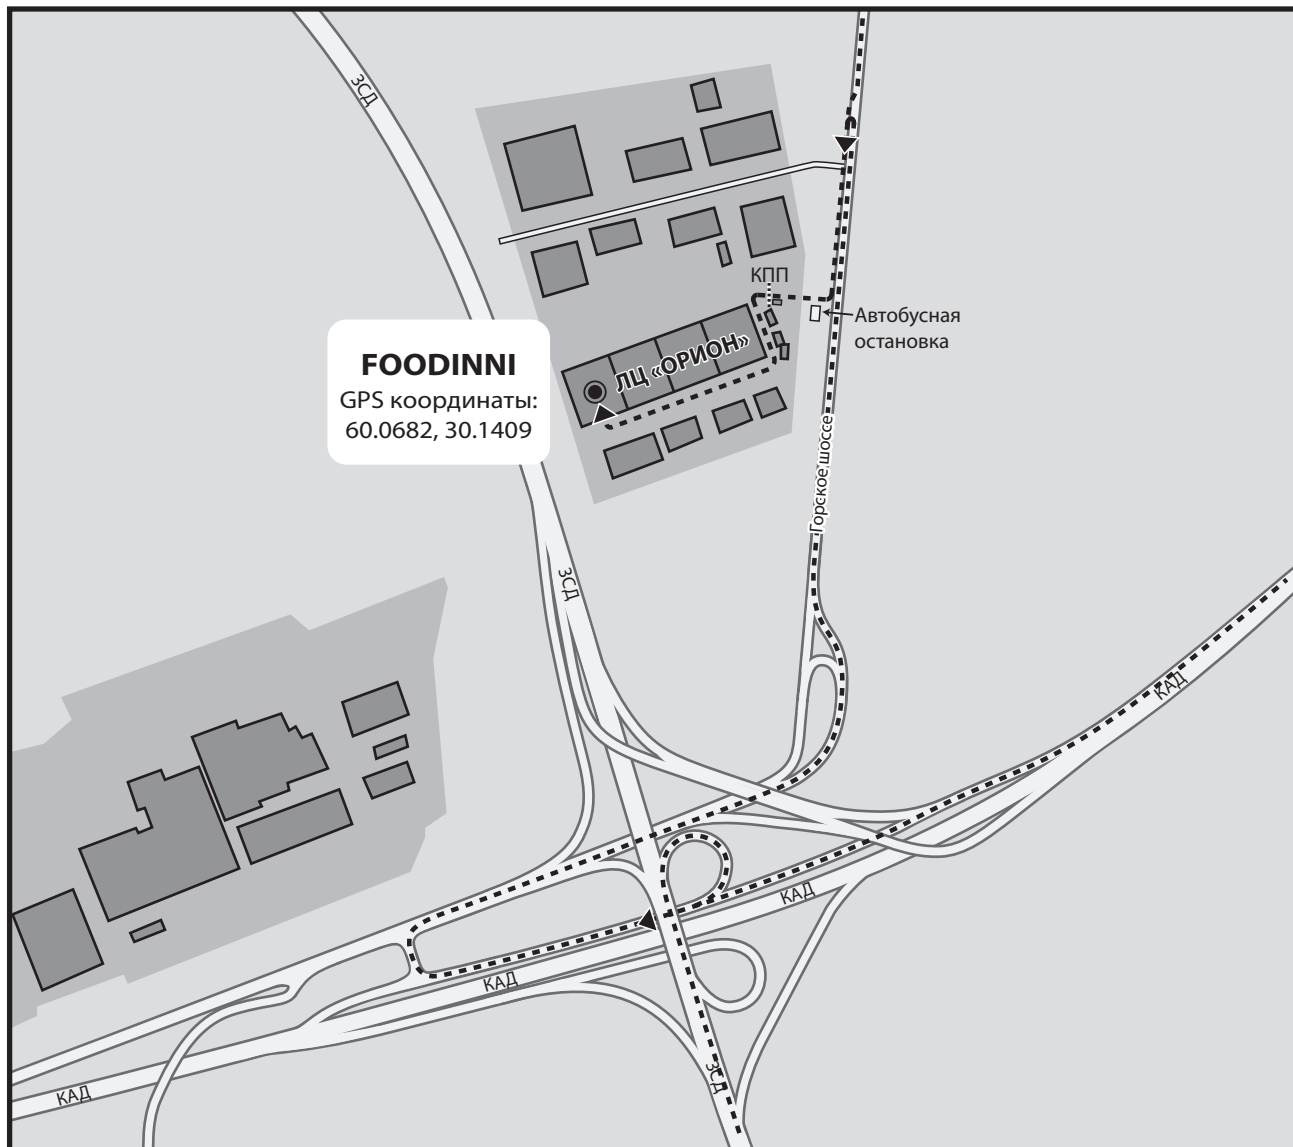

СХЕМА ПРОЕЗДА

FOODINNI пункт самовывоза на Горском шоссе

Адрес склада: **Санкт-Петербург, Горское шоссе, 169к2В, ЛЦ «ОРИОН»**
(рядом с заводом «Hyundai»)

Тел.: **+7 812 640 6619**

ВЫДАЧА ЗАКАЗОВ ОСУЩЕСТВЛЯЕТСЯ с 09:00 до 19:00 (будние дни)