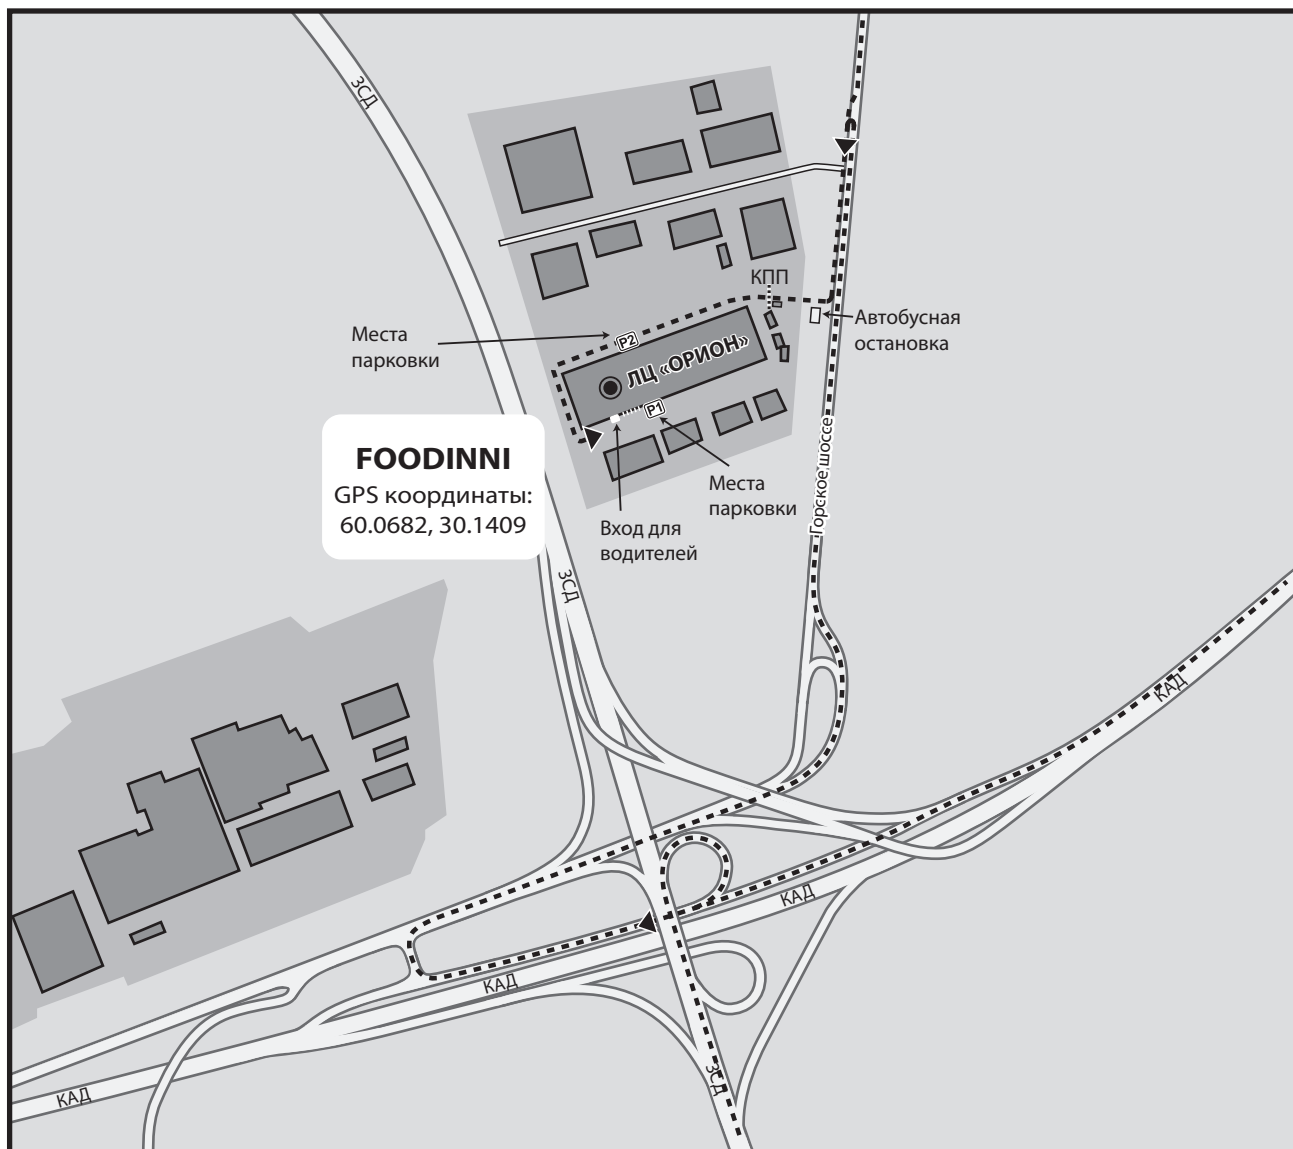

СХЕМА ПРОЕЗДА

FOODINNI пункт самовывоза на Горском шоссе

Адрес склада: **Санкт-Петербург**, Горское шоссе, 169к2В, ЛЦ «ОРИОН»
(рядом с заводом «Hyundai»)

Тел.: **+7 812 640 3606**

ВЫДАЧА ЗАКАЗОВ ОСУЩЕСТВЛЯЕТСЯ с 09:30 до 18:00 (будние дни)